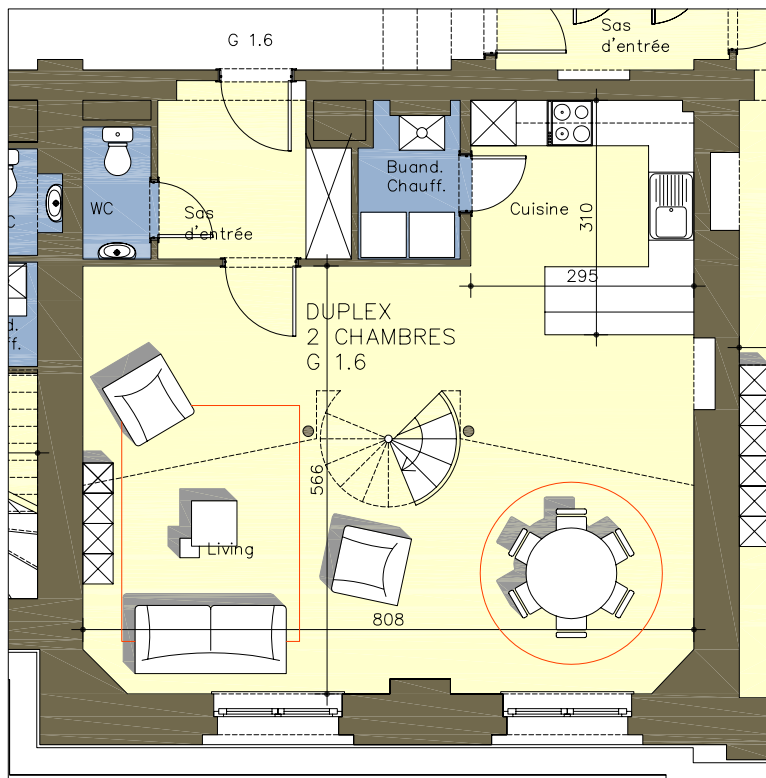

Mezzanine

1er ETAGE

Pavillon Central Gauche: 1er ETAGE - Appartement G 1.6

ALEXANDER'S PLAZA
Place Dailly
1030 Bruxelles

Auteur de Projet : Ir. Architecte B. FARES
Rue du relais, 105
1050 Bruxelles

MO : Cap Properties s.a.
Avenue Louise, 228
1050 Bruxelles