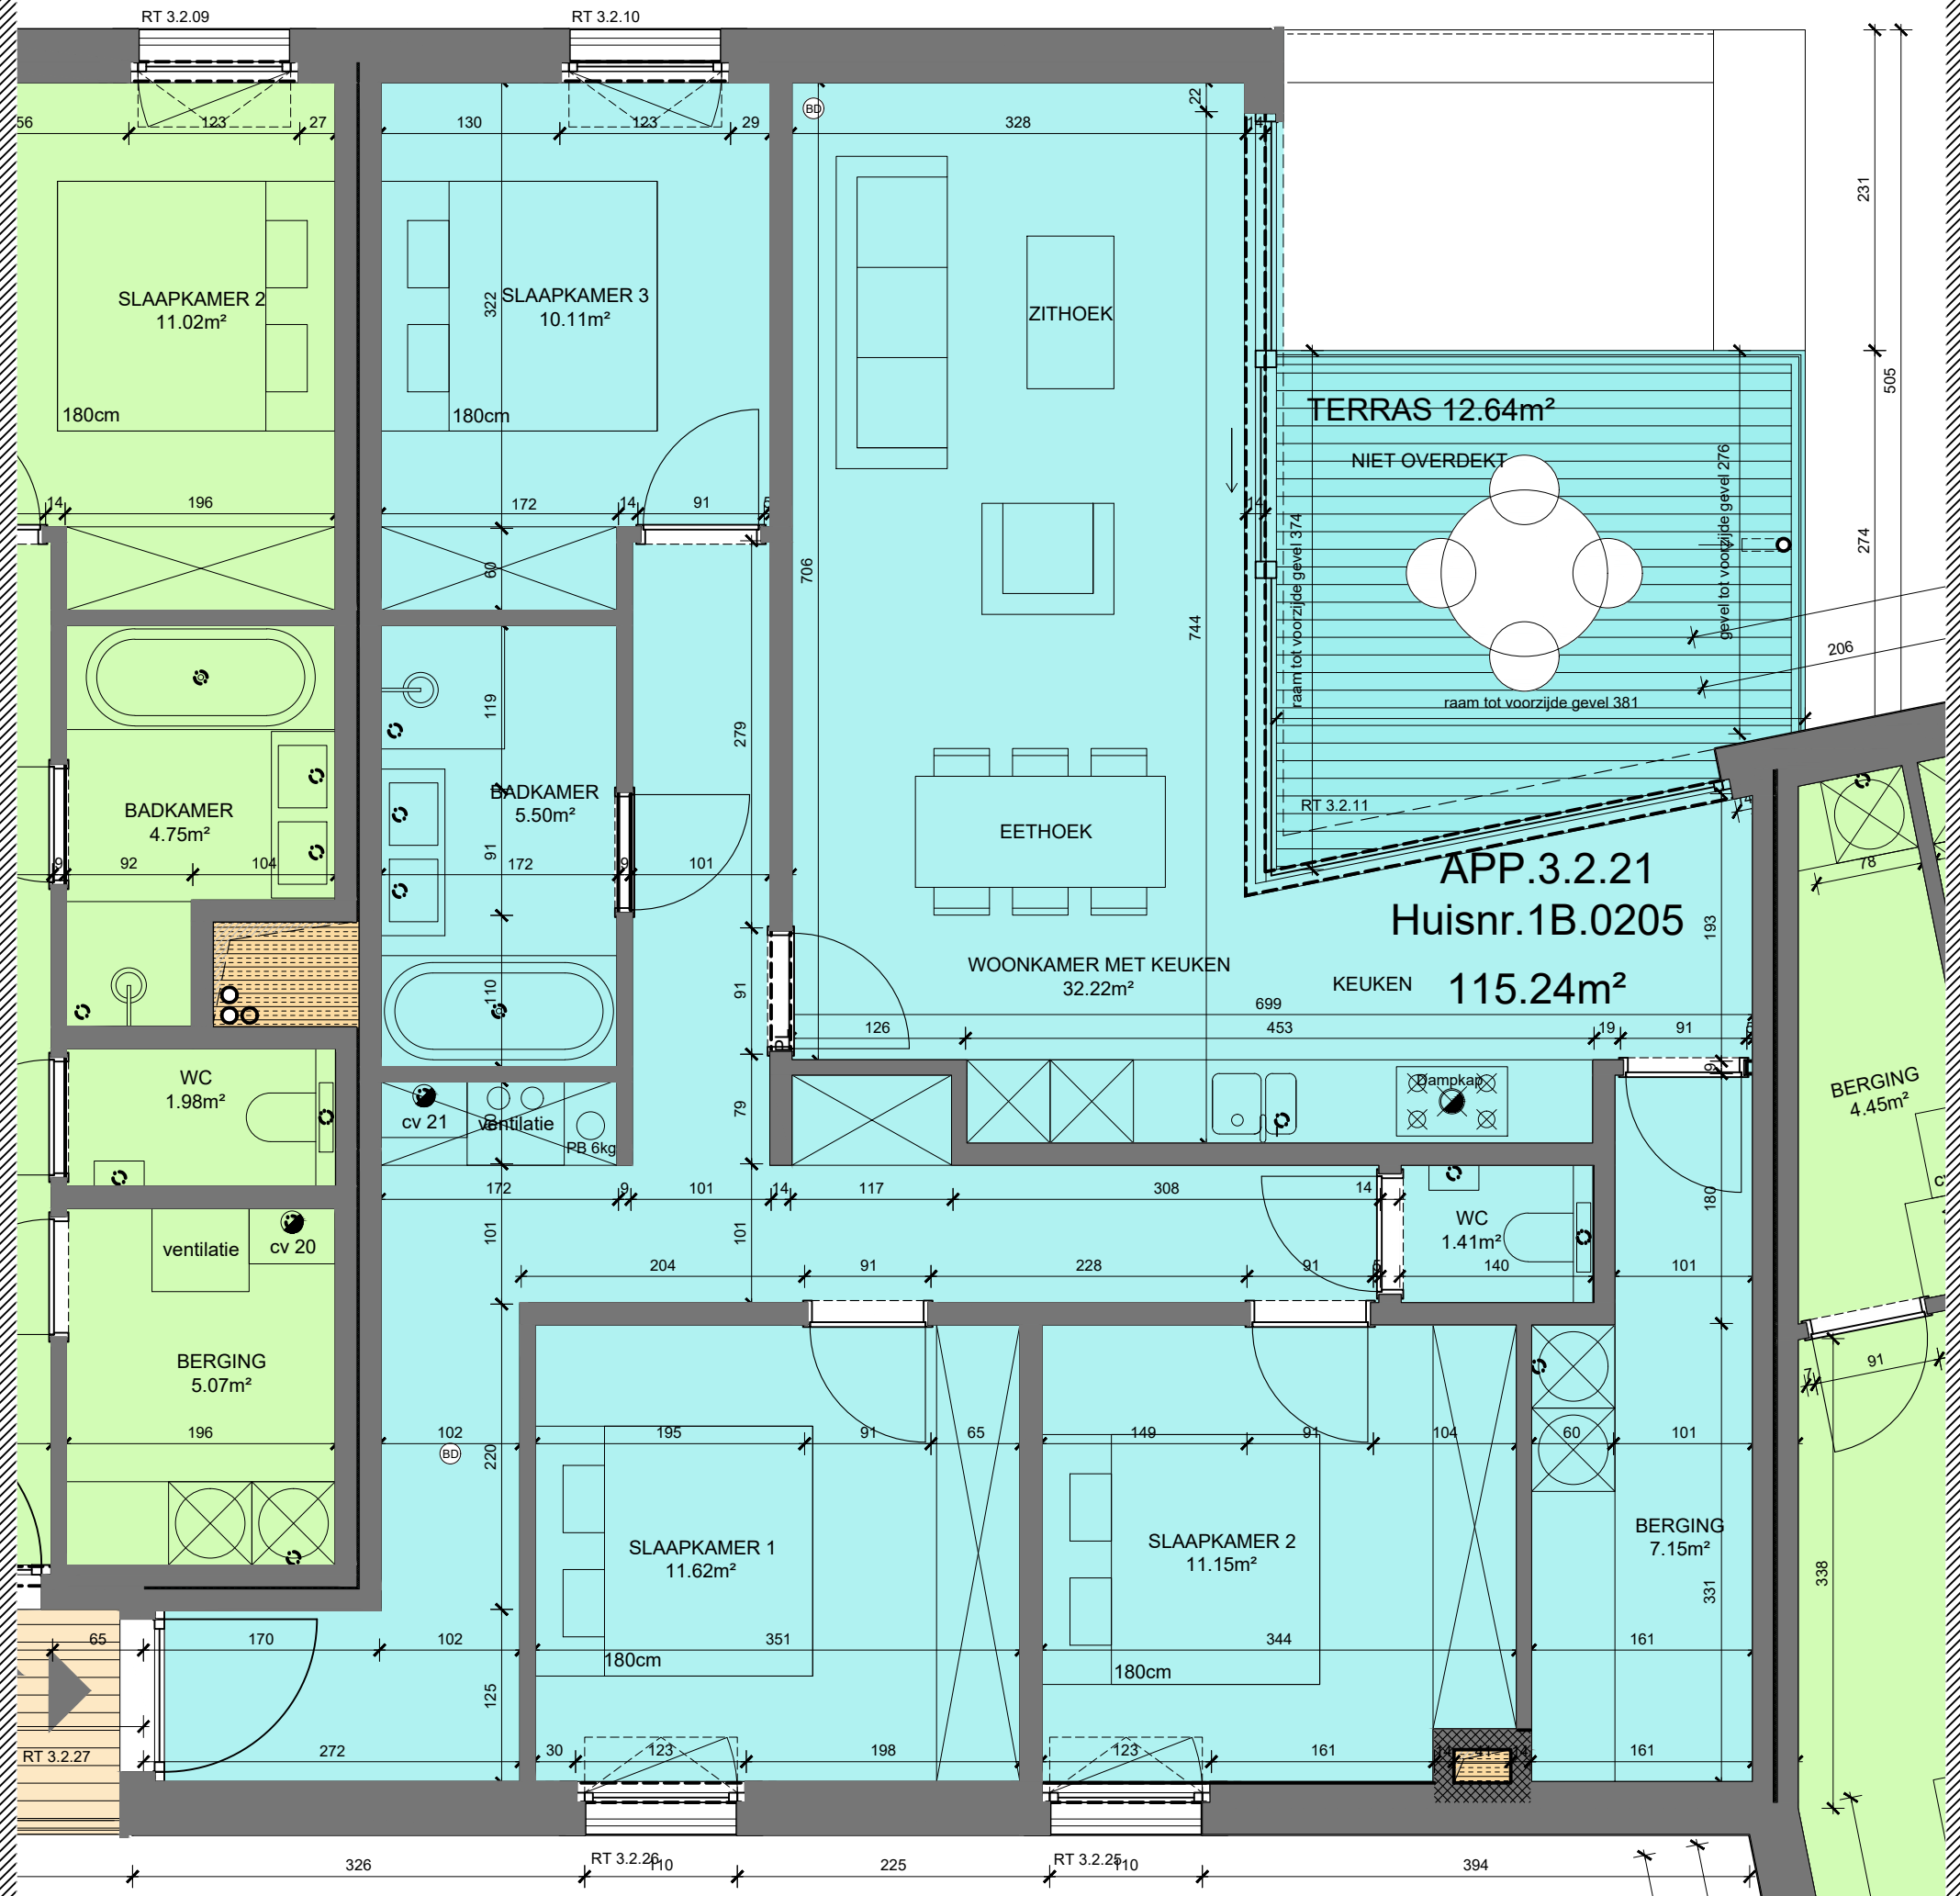

Huisnr. 1B.0205

P?
Berging ?

C3

110 200 110 395 Tot kopse zijde facade 385

ONDERWERP
BOUWHEER
WERFPLAATS

GEBOUW 3 - App. 3.2.21
MDR BVBA
Ijsbeerlaan (huidige nummers: 1 - 3 -11) - 9850 Nevele

PLANNUMMER
SCHAAL
DATUM